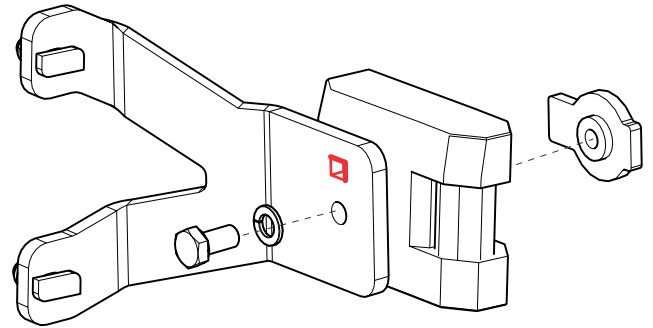

Instruction de montage: Lire en premier!

Instruction de montage: Lire en premier!

Mounting instructions: Read first! - Montagehandleiding: Eerst lezen! - Instruction de montage: Lire en premier!
Einbauanleitung: Zuerst lesen! - Istruzioni di montaggio: Leggere per primo - Instrucciones de montaje: Leer primero!

CODE CODE KODE CÓDIGO	MT149	MODEL MODÈLE MODELL MODELO	0251
--------------------------------	-------	-------------------------------------	------

RENAULT MASTER / OPEL MOVANO / NISSAN NV400 _ H2

Instruction de montage: Lire en premier!