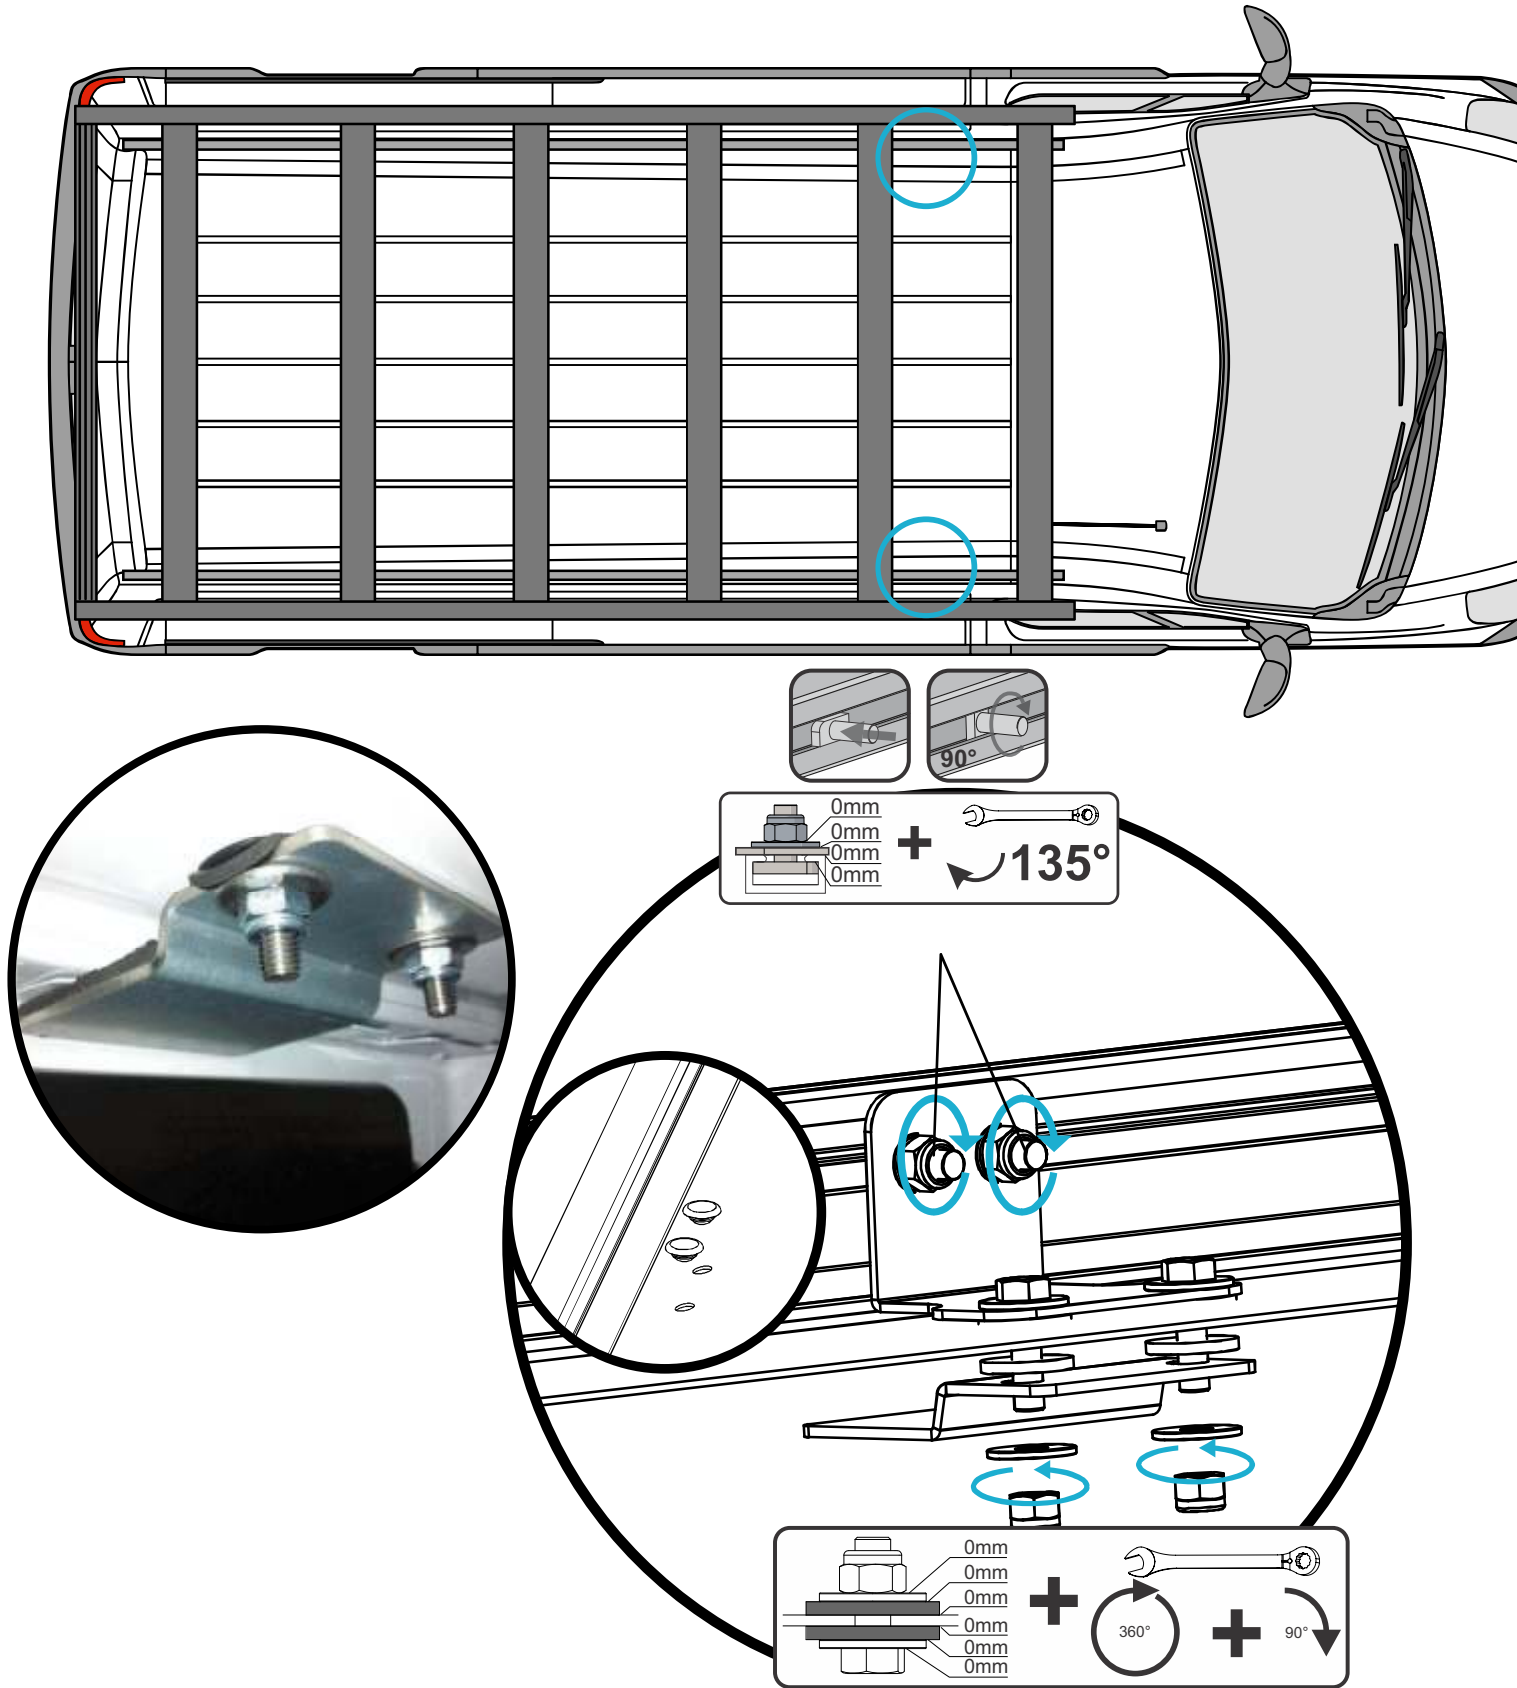

Instruction de montage: Lire en premier!

Instruction de montage: Lire en premier!

Mounting instructions: Read first! - Montagehandleiding: Eerst lezen! - Instruction de montage: Lire en premier!
Einbauanleitung: Zuerst lesen! - Istruzioni di montaggio: Leggere per primo - Instrucciones de montaje: Leer primero!

CODE CODE KODE CÓDIGO	MT149	MODEL MODÈLE MODELL MODELO	0251
--------------------------------	-------	-------------------------------------	------

RENAULT MASTER / OPEL MOVANO / NISSAN NV400 _ H2

Instruction de montage: Lire en premier!