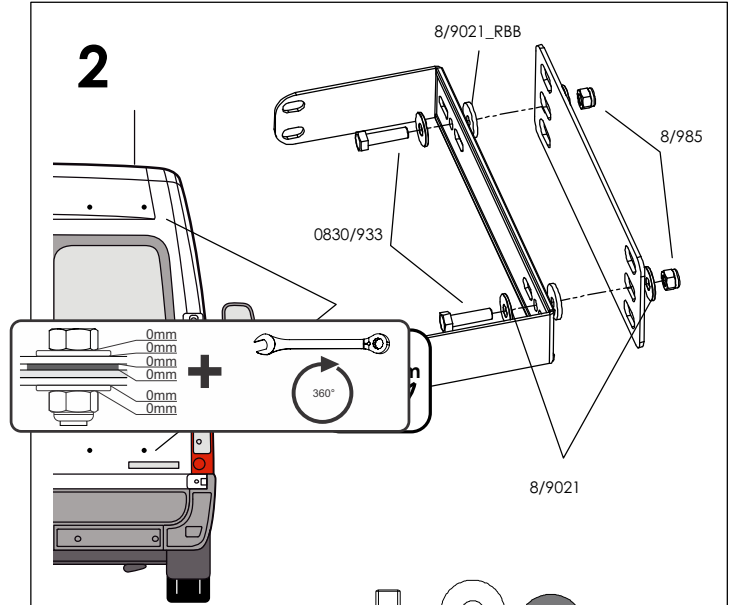

Instruction de montage: Lire en premier!

Instruction de montage: Lire en premier!

Mounting instructions: Read first! - Montagehandleiding: Eerst lezen! - Instruction de montage: Lire en premier!
Einbauanleitung: Zuerst lesen! - Istruzioni di montaggio: Leggere per primo - Instrucciones de montaje: Leer primero!

CODE CODE KODE CÓDIGO	MT149	MODEL MODÈLE MODELL MODELO	0251
--------------------------------	-------	-------------------------------------	------

RENAULT MASTER / OPEL MOVANO / NISSAN NV400 _ H2

Instruction de montage: Lire en premier!