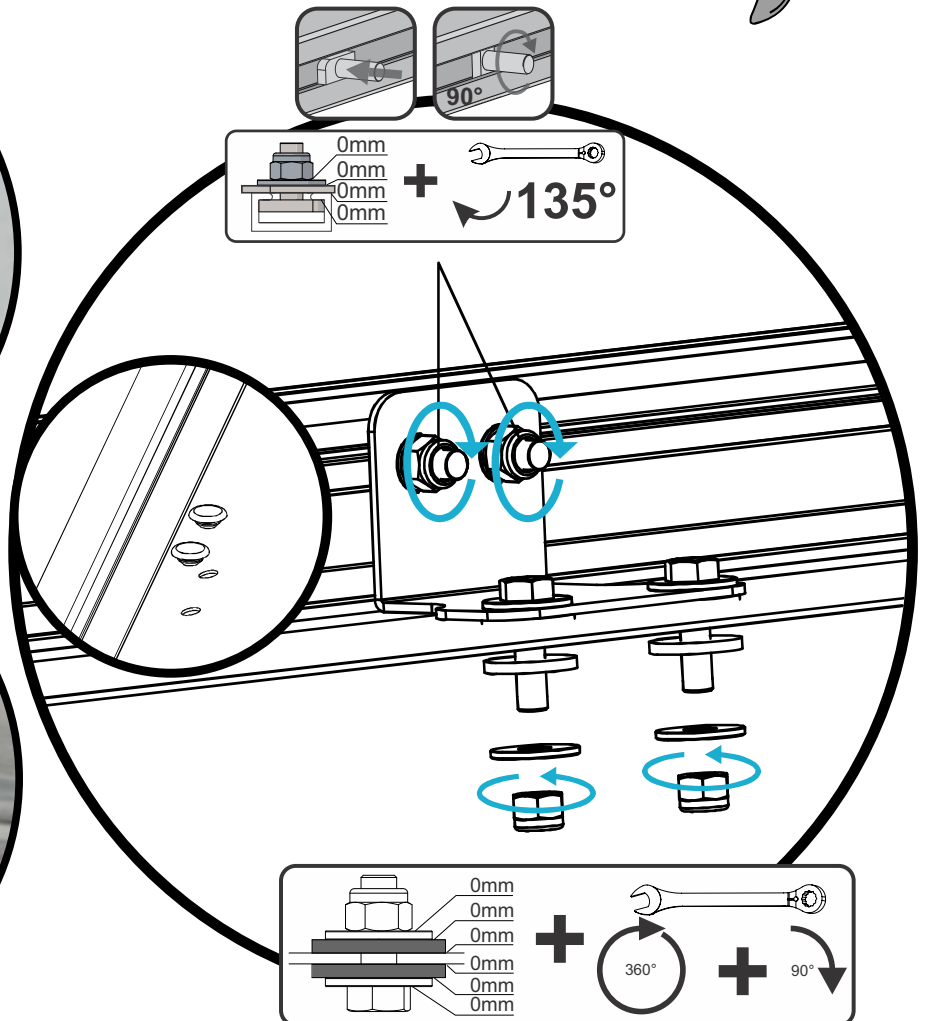

Instruction de montage: Lire en premier!

Instruction de montage: Lire en premier!

Mounting instructions: Read first! - Montagehandleiding: Eerst lezen! - Instruction de montage: Lire en premier!
Einbauanleitung: Zuerst lesen! - Istruzioni di montaggio: Leggere per primo - Instrucciones de montaje: Leer primero!

CODE CODE KODE CÓDIGO	MT149	MODEL MODÈLE MODELL MODELO	0251
--------------------------------	-------	-------------------------------------	------

RENAULT MASTER / OPEL MOVANO / NISSAN NV400 _ H2

Instruction de montage: Lire en premier!